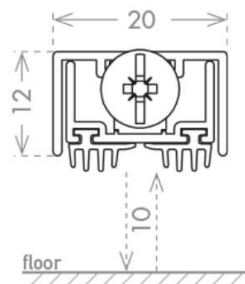

ВЫКИДНОЙ ПОРОГ ДЛЯ ПРОФИЛЬНЫХ ДВЕРЕЙ

JUNIOR

СФЕРА ПРИМЕНЕНИЯ:

- Алюминиевые и деревянные двери.

ДЛИНА:

- 430 – 530 – 630 – 730 – 830 – 930 – 1030 мм

ВОЗМОЖНОСТЬ УКОРАЧИВАНИЯ:

- Максимум на 150 мм со стороны, противоположной кнопке. Для порога 430мм - 115мм.

СПОСОБ КРЕПЛЕНИЯ:

- Винты или саморезы. В комплект поставки не входят.

ТИП КНОПКИ И РЕГУЛИРОВКА:

- Стальная кнопка, регулируемая плоской отверткой.

УПЛОТНИТЕЛИ:

- 2 уплотнителя с 4 ребрами из термопласта

ТЕХНИЧЕСКИЕ ХАРАКТЕРИСТИКИ:

- Качающееся постепенное выпадение (уплотнитель опускается сначала со стороны петли, затем со стороны ручки).
- Ход 10мм.
- Плоские толкатели.
- Профили из алюминиевого сплава

СЕРТИФИКАТЫ:

- Испытано на 200 000 рабочих циклов

- Максимальный зазор между полом и полотном – 20мм. Для полотен Magic – 12мм.